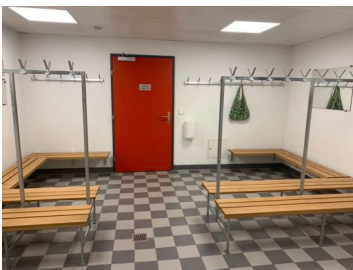

Überblick

Eingang / Umkleiden / Duschen

Maskenpflicht für Erwachsene und Kinder über 12 Jahren

Eingangsbereich

Eingangsbereich
Garderobe Schuhe/Socken/Jacken
Hände waschen

Eingangsbereich

Schuhe/Socken/
Jacken

Hände waschen

Umkleide Männer links
Umkleide Frauen rechts

Umkleide
Badebekleidung bereits zu Hause anziehen
Alles in Tasche verstauen, an Haken aufhängen
Aufenthalt so kurz wie nötig halten

WC / Duschen
Kurzes Abduschen vor und nach dem Kurs
1 WC pro Garderobe zur Benutzung zur Verfügung