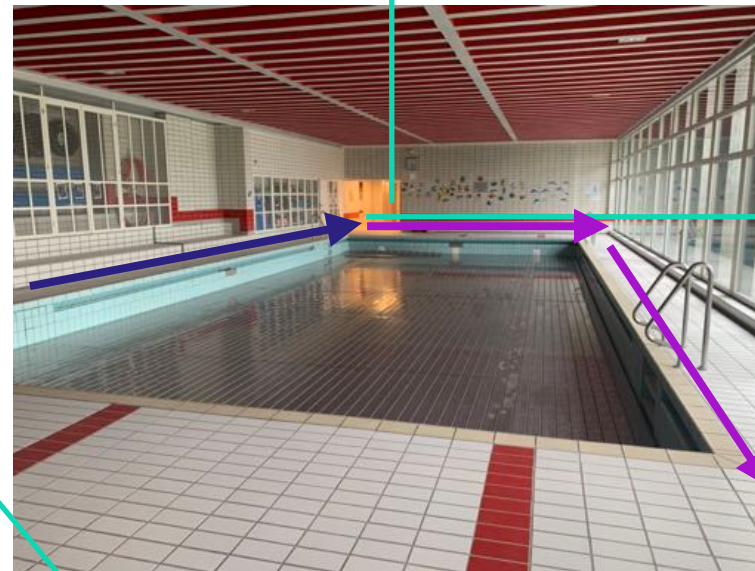

Hände waschen

Umkleide Männer links
Umkleide Frauen rechts

Umkleide
Badebekleidung bereits zu Hause anziehen
Alles in Tasche verstauen, an Haken aufhängen
Aufenthalt so kurz wie nötig halten

WC / Duschen
Kurzes Abduschen vor und nach dem Kurs
1 WC pro Garderobe zur Benutzung zur Verfügung

Tüchli können vor dem Kurs in der Dusche an den Stangen aufgehängt werden zum Abduschen und Abtrocknen nach Kursende

Übersicht Bad

Maskenpflicht für Erwachsene und Kinder über 12 Jahren

Treffpunkt
Schwimmlehrerin

Treffpunkt
Schwimmlehrerin

Bring- und Abholzone wenn nötig.
**Zutritt zum weiteren Badbereich nur in
Badekleidung!**
Abholzone pünktlich zu Kursende.

Links ums Becken
im Uhrzeigersinn
zum Treffpunkt vor
Kursbeginn

Zugang/Ausgang Bad
über Duschbereich
Frauen/Männer

Zugang/Ausgang Bad
über Duschbereich
Frauen/Männer

Weiter im
Uhrzeigersinn zu
Duschen/Umkleide
nach Kursende