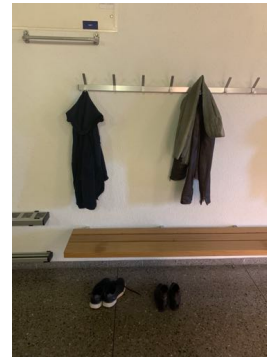

Überblick

Eingang / Umkleiden / Duschen

Maskenpflicht für Erwachsene und Kinder über 12 Jahren

Eingangsbereich

Eingangsbereich
Garderobe Schuhe/Socken/Jacken
Hände waschen

Eingangsbereich

Schuhe/Socken/
Jacken

Hände waschen

Umkleide Männer links
Umkleide Frauen rechts

Umkleide
Badebekleidung bereits zu Hause anziehen
Alles in Tasche verstauen, an Haken aufhängen
Aufenthalt so kurz wie nötig halten

WC / Duschen
Kurzes Abduschen vor und nach dem Kurs
1 WC pro Garderobe zur Benutzung zur Verfügung

Tüchli können vor dem Kurs in der Dusche an den Stangen aufgehängt werden zum Abduschen und Abtrocknen nach Kursende

Übersicht Bad

Maskenpflicht für Erwachsene und Kinder über 12 Jahren

Treffpunkt
Schwimmlehrerin

Treffpunkt
Schwimmlehrerin

Bring- und Abholzone wenn nötig.
**Zutritt zum weiteren Badbereich nur in
Badekleidung!**
Abholzone pünktlich zu Kursende.

Links ums Becken
im Uhrzeigersinn
zum Treffpunkt vor
Kursbeginn