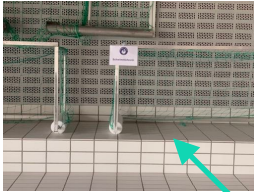

Hände waschen

Umkleide Männer links
Umkleide Frauen rechts

Umkleide
Badebekleidung bereits zu Hause anziehen
Alles in Tasche verstauen, an Haken aufhängen
Aufenthalt so kurz wie nötig halten

WC / Duschen
Kurzes Abduschen vor und nach dem Kurs
1 WC pro Garderobe zur Benutzung zur Verfügung

Tüchli können vor dem Kurs in der Dusche an den Stangen aufgehängt werden zum Abduschen und Abtrocknen nach Kursende

Übersicht Bad

Maskenpflicht für Erwachsene und Kinder über 12 Jahren

Treffpunkt
Schwimmlehrerin

Treffpunkt
Schwimmlehrerin

Bring- und Abholzone wenn nötig.
**Zutritt zum weiteren Badbereich nur in
Badekleidung!**
Abholzone pünktlich zu Kursende.

Links ums Becken
im Uhrzeigersinn
zum Treffpunkt vor
Kursbeginn